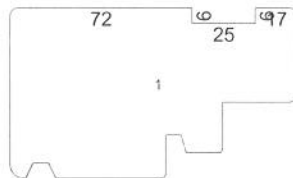

Merk: DV

Aantal: 1 getek. + 1 gesp.

Houtsoort: MHV 67 x 114

Voorlak : -R-9010

Glas wordt niet meegeleverd

Kozijn voorzien van 2 stuks gecertificeerde hijsbanden

1: 250DVO-67-01

: Opdekraam 67mm, enkele dichting

: Exclusief beglazing, max.dikte glaspakket incl. band 38mm

: Glaslatten 17x15mm, model: recht

: Val-draai beslag, Maco Multipower

: Hoppe raamkrukje, model Liège, afsluitbaar, F1

: Deventer tochtkader SPV12F