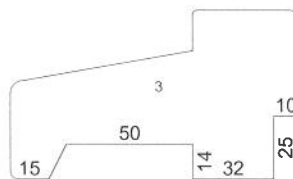

Merk: DV

Aantal: 1 getek. + 1 gesp.

Houtsoort: MHV 67 x 114

Voorlak : -R-9010

Glas wordt niet meegeleverd

Kozijn voorzien van 2 stuks gecertificeerde hijsbanden

1: 250DVO-67-01

: Opdekraam 67mm, enkele dichting

: Exclusief beglazing, max.dikte glaspakket incl. band 38mm

: Glaslatten 17x15mm, model: recht

: Val-draai beslag, Maco Multipower

: Hoppe raamkrukje, model Liège, afsluitbaar, F1

: Deventer tochtkader SPV12F