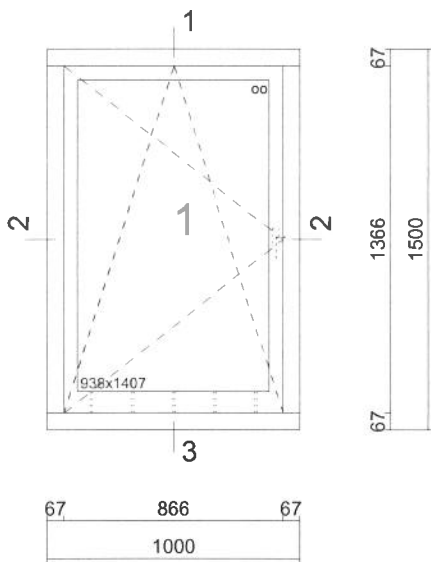

Merk: DV

Aantal: 1 getek. + 1 gesp.

Houtsoort: MHV 67 x 114

Voorlak : -R-9010

Glas wordt niet meegeleverd

Kozijn voorzien van 2 stuks gecertificeerde hijsbanden

1: 250DVO-67-01

: Opdekraam 67mm, enkele dichting

: Exclusief beglazing, max.dikte glaspakket incl. band 38mm

: Glaslatten 17x15mm, model: recht

: Val-draai beslag, Maco Multipower

: Hoppe raamkrukje, model Liège, afsluitbaar, F1

: Deventer tochtkader SPV12F

Getekend : 17-10-2019
 Gewijzigd :
 Schaal : 1:3
 Bladzijde : 1 van 1