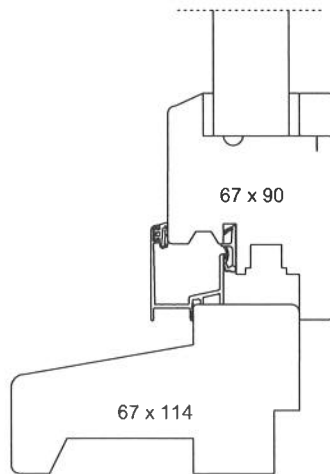

: Aanslag profiel blank geanodiseerd LU-B4.3

tekening definitief

Project : 12345

Diverse kozijntype's

Opdrachtgever : van Eck Trappen en Kozijnen

Getekend : 17-10-2019

Gewijzigd :

Schaal : 1:30

Bladzijde : 1 van 1

Ekkersrijt 7402
5692HK Son

0499-472708
fax 472165

tekening definitief

Project : 12345
 Diverse kozijntype's
 Opdrachtgever : van Eck Trappen en Kozijnen

Ekkersrijt 7402 0499-472708
 5692HK Son fax 472165

Getekend : 17-10-2019
 Gewijzigd :
 Schaal : 1:3
 Bladzijde : 1 van 1