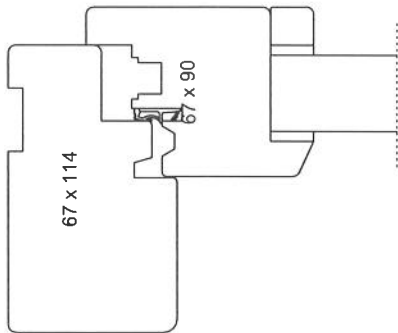

tekening definitief

Project : 12345
Diverse kozijntype's
Opdrachtgever : van Eck Trappen en Kozijnen

Ekkersrijt 7402 0499-472708
5692HK Son fax 472165

Getekend : 17-10-2019
Gewijzigd :
Schaal : 1:3
Bladzijde : 1 van 1