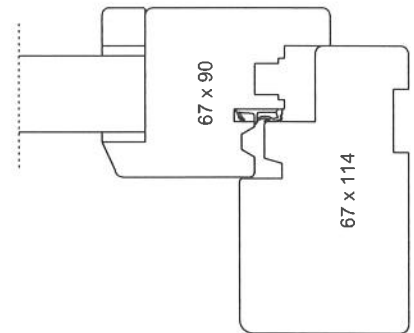

tekening definitief

Project : 12345
Diverse kozijntype's
Opdrachtgever : van Eck Trappen en Kozijnen

Ekkersrijt 7402 0499-472708
5692HK Son fax 472165

Getekend : 17-10-2019
Gewijzigd :
Schaal : 1:3
Bladzijde : 1 van 1