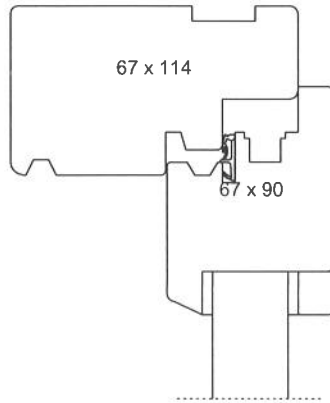

tekening definitief

Project : 12345
Diverse kozijntype's
Opdrachtgever : van Eck Trappen en Kozijnen

Ekkersrijt 7402 0499-472708
5692HK Son fax 472165

Getekend : 17-10-2019
Gewijzigd :
Schaal : 1:3
Bladzijde : 1 van 1